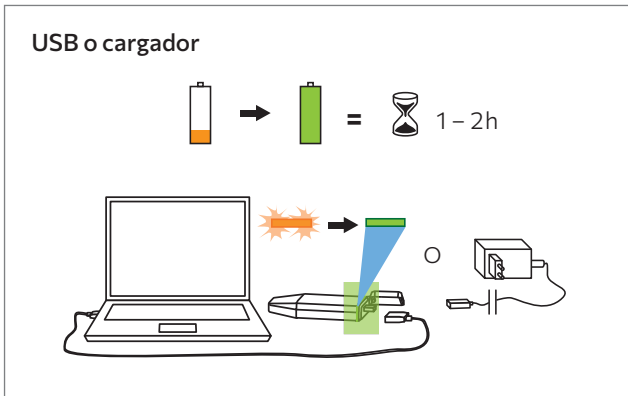

SMART TACHOGRAPH DTCO® 4.1 READY

LLAVE DE DESCARGA SMART DLK

Una herramienta de descarga en la que puedes confiar - para una fácil descarga y custodia de datos segura con la App VDO Fleet.

DESCARGA DE TARJETA

BATERÍA BAJA - CARGA

TRANSFERENCIA DE DATOS

DESCARGA DE DATOS DEL DTCO

- 1 Tarjeta de empresa
- 2 Key DLK

Descarga ~ 5 min.
Beep (5x)

DESCARGA DE DATOS DEL DTCO Y TARJETA CONDUCTOR

- 1 Tarjeta de empresa
- 2 Tarjeta de conductor