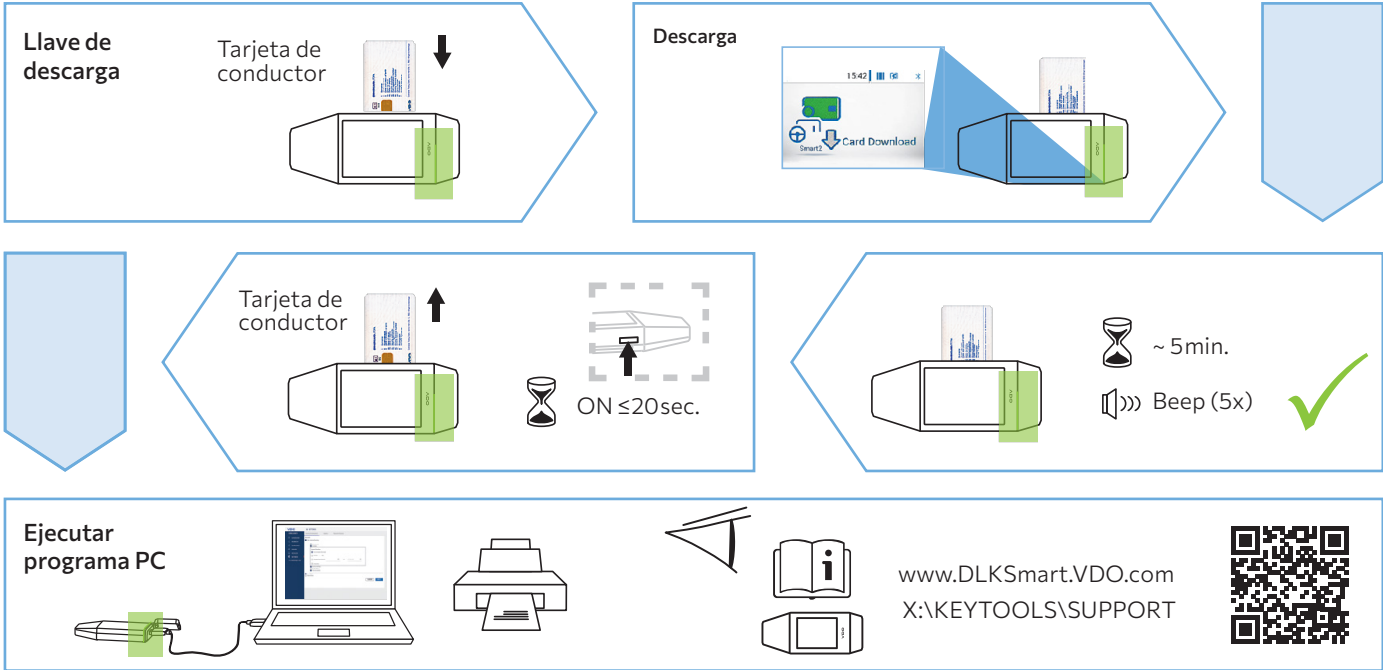

SMART TACHOGRAPH DTCO® 4.1 READY

LLAVE DE DESCARGA SMART DLK

Una herramienta de descarga en la que puedes confiar - para una fácil descarga y custodia de datos segura con la App VDO Fleet.

DESCARGA DE TARJETA

BATERÍA BAJA - CARGA

TRANSFERENCIA DE DATOS

DESCARGA DE DATOS DEL DTCO

- 1 Tarjeta de empresa
- 2 Key DLK

Descarga ~ 5 min.
Beep (5x)

DESCARGA DE DATOS DEL DTCO Y TARJETA CONDUCTOR

- 1 Tarjeta de empresa
- 2 Tarjeta de conductor

~ 2 min.

- 3 Key DLK

Descarga ~ 8 min.
Beep (5x)

- 1 DLK Key
- 2 Tarjeta de empresa

~ 50 sec.
ON ≤ 20 sec.

- 1 DLK Key
- 2 Tarjeta de empresa
- 3 Tarjeta conductor

~ 1 min.
ON ≤ 20 sec.

Ejecutar programa PC